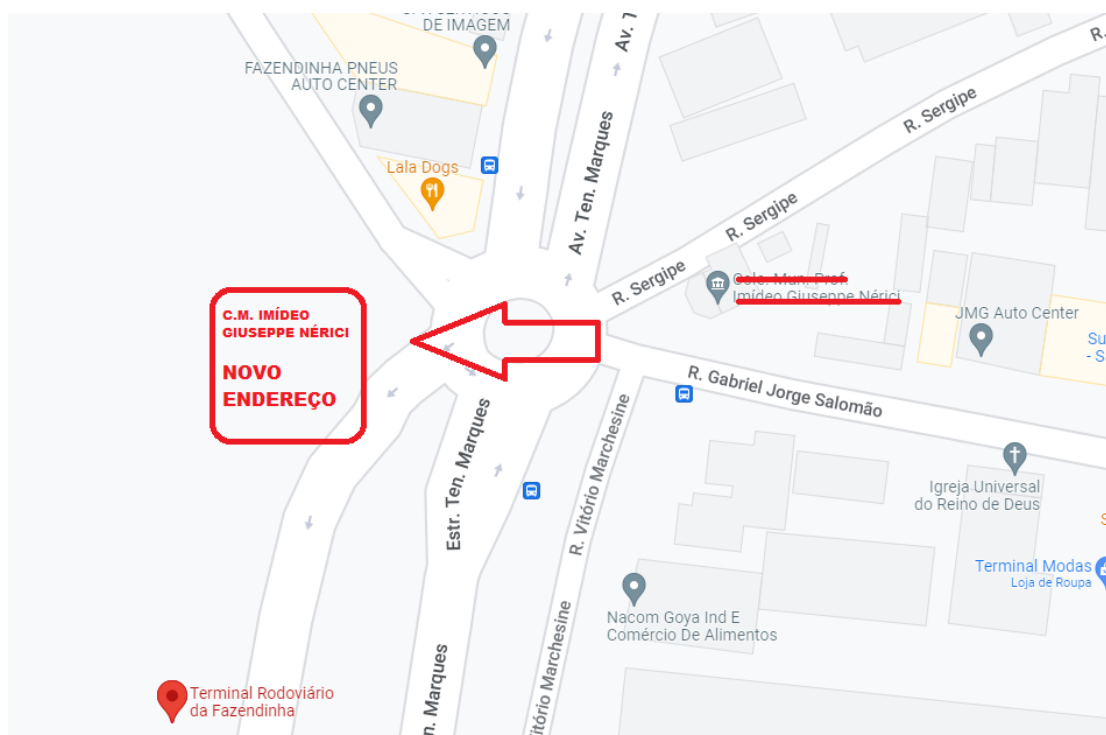

CONCURSO PÚBLICO – EDITAL Nº 02/2022

COMUNICADO Nº 06

ALERTA AOS CANDIDATOS QUE REALIZARÃO AS PROVAS NO C.M. PROF. IMÍDEO GIUSEPPE NÉRICI

A Prefeitura do Município de Santana de Parnaíba, Estado de São Paulo, no uso das atribuições que lhe são conferidas pela Legislação vigente, **ALERTA** aos candidatos que realizarão as Provas no **C.M. Prof. Imídeo Giuseppe Nérici, que o prédio fica ao lado do Terminal Rodoviário da Fazendinha (ponto de referência constante no Edital de Convocação)**, conforme endereço constante.

O **C.M. Prof. Imídeo Giuseppe Nérici** está em novo prédio e endereço, assim, pode ser que os aplicativos de buscas ainda não constem o novo endereço do Colégio.

Fique atento ao consultar, pois o colégio a algum tempo mudou de endereço.

Orienta-se a visitar o local com antecedência, para evitar qualquer transtorno no dia das Provas

E, para que ninguém possa alegar desconhecimento, é expedido o presente Comunicado.

Santana de Parnaíba/SP, 15 de março de 2022.

PREFEITURA DO MUNICÍPIO DE SANTANA DE PARNAÍBA/SP

REALIZAÇÃO:

insti+U+o
mais.org.br

O Futuro é nosso Presente